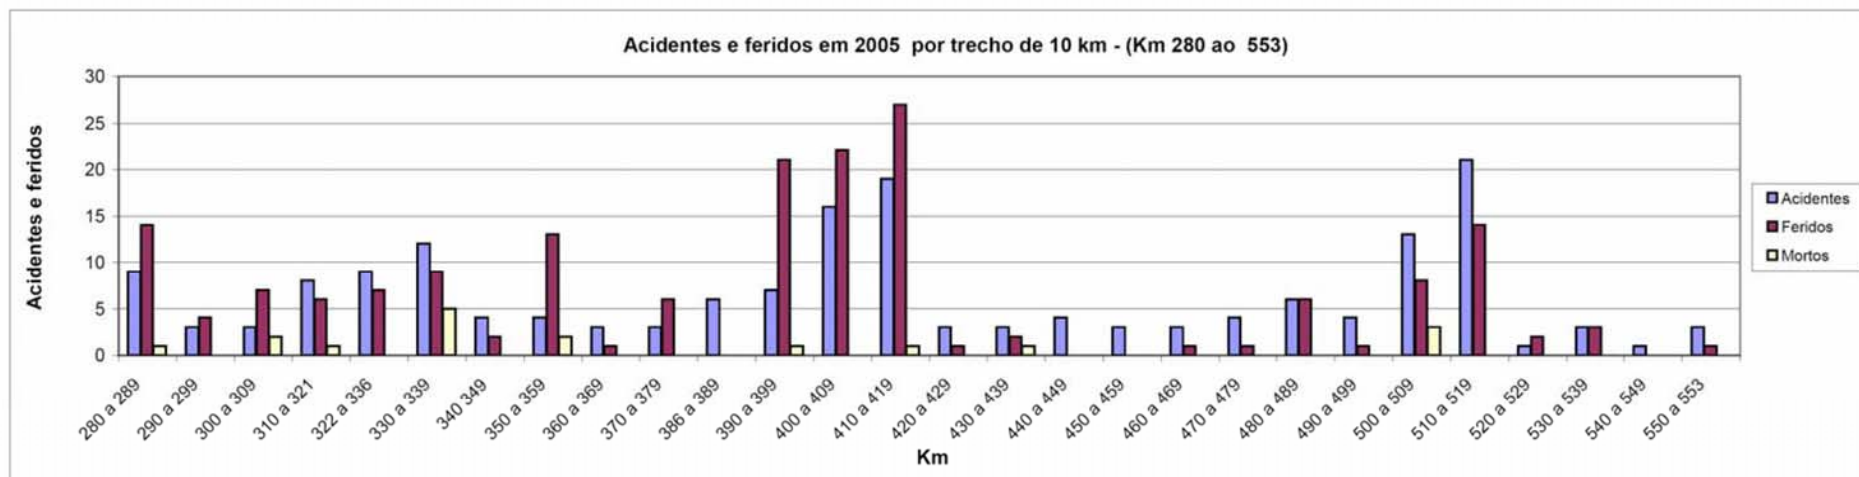

Rodovia BR 232 - PE

Acidentes ocorridos em 2005.

Km	280 a 289	290 a 299	300 a 309	310 a 321	322 a 336	330 a 339	340 a 349	350 a 359	360 a 369	370 a 379	386 a 389	390 a 399	400 a 409	410 a 419	420 a 429	430 a 439	440 a 449	450 a 459	460 a 469	470 a 479	480 a 489	490 a 499	500 a 509	510 a 519	520 a 529	530 a 539	540 a 549	550 a 553
Acidentes	9	3	3	8	9	12	4	4	3	3	6	7	16	19	3	3	4	3	3	4	6	4	13	21	1	3	1	3
Feridos	14	4	7	6	7	9	2	13	1	6	0	21	22	27	1	2	0	0	1	1	6	1	8	14	2	3	0	1
Mortos	1	0	2	1	0	5	0	2	0	0	0	1	0	1	0	1	0	0	0	0	0	0	3	0	0	0	0	0