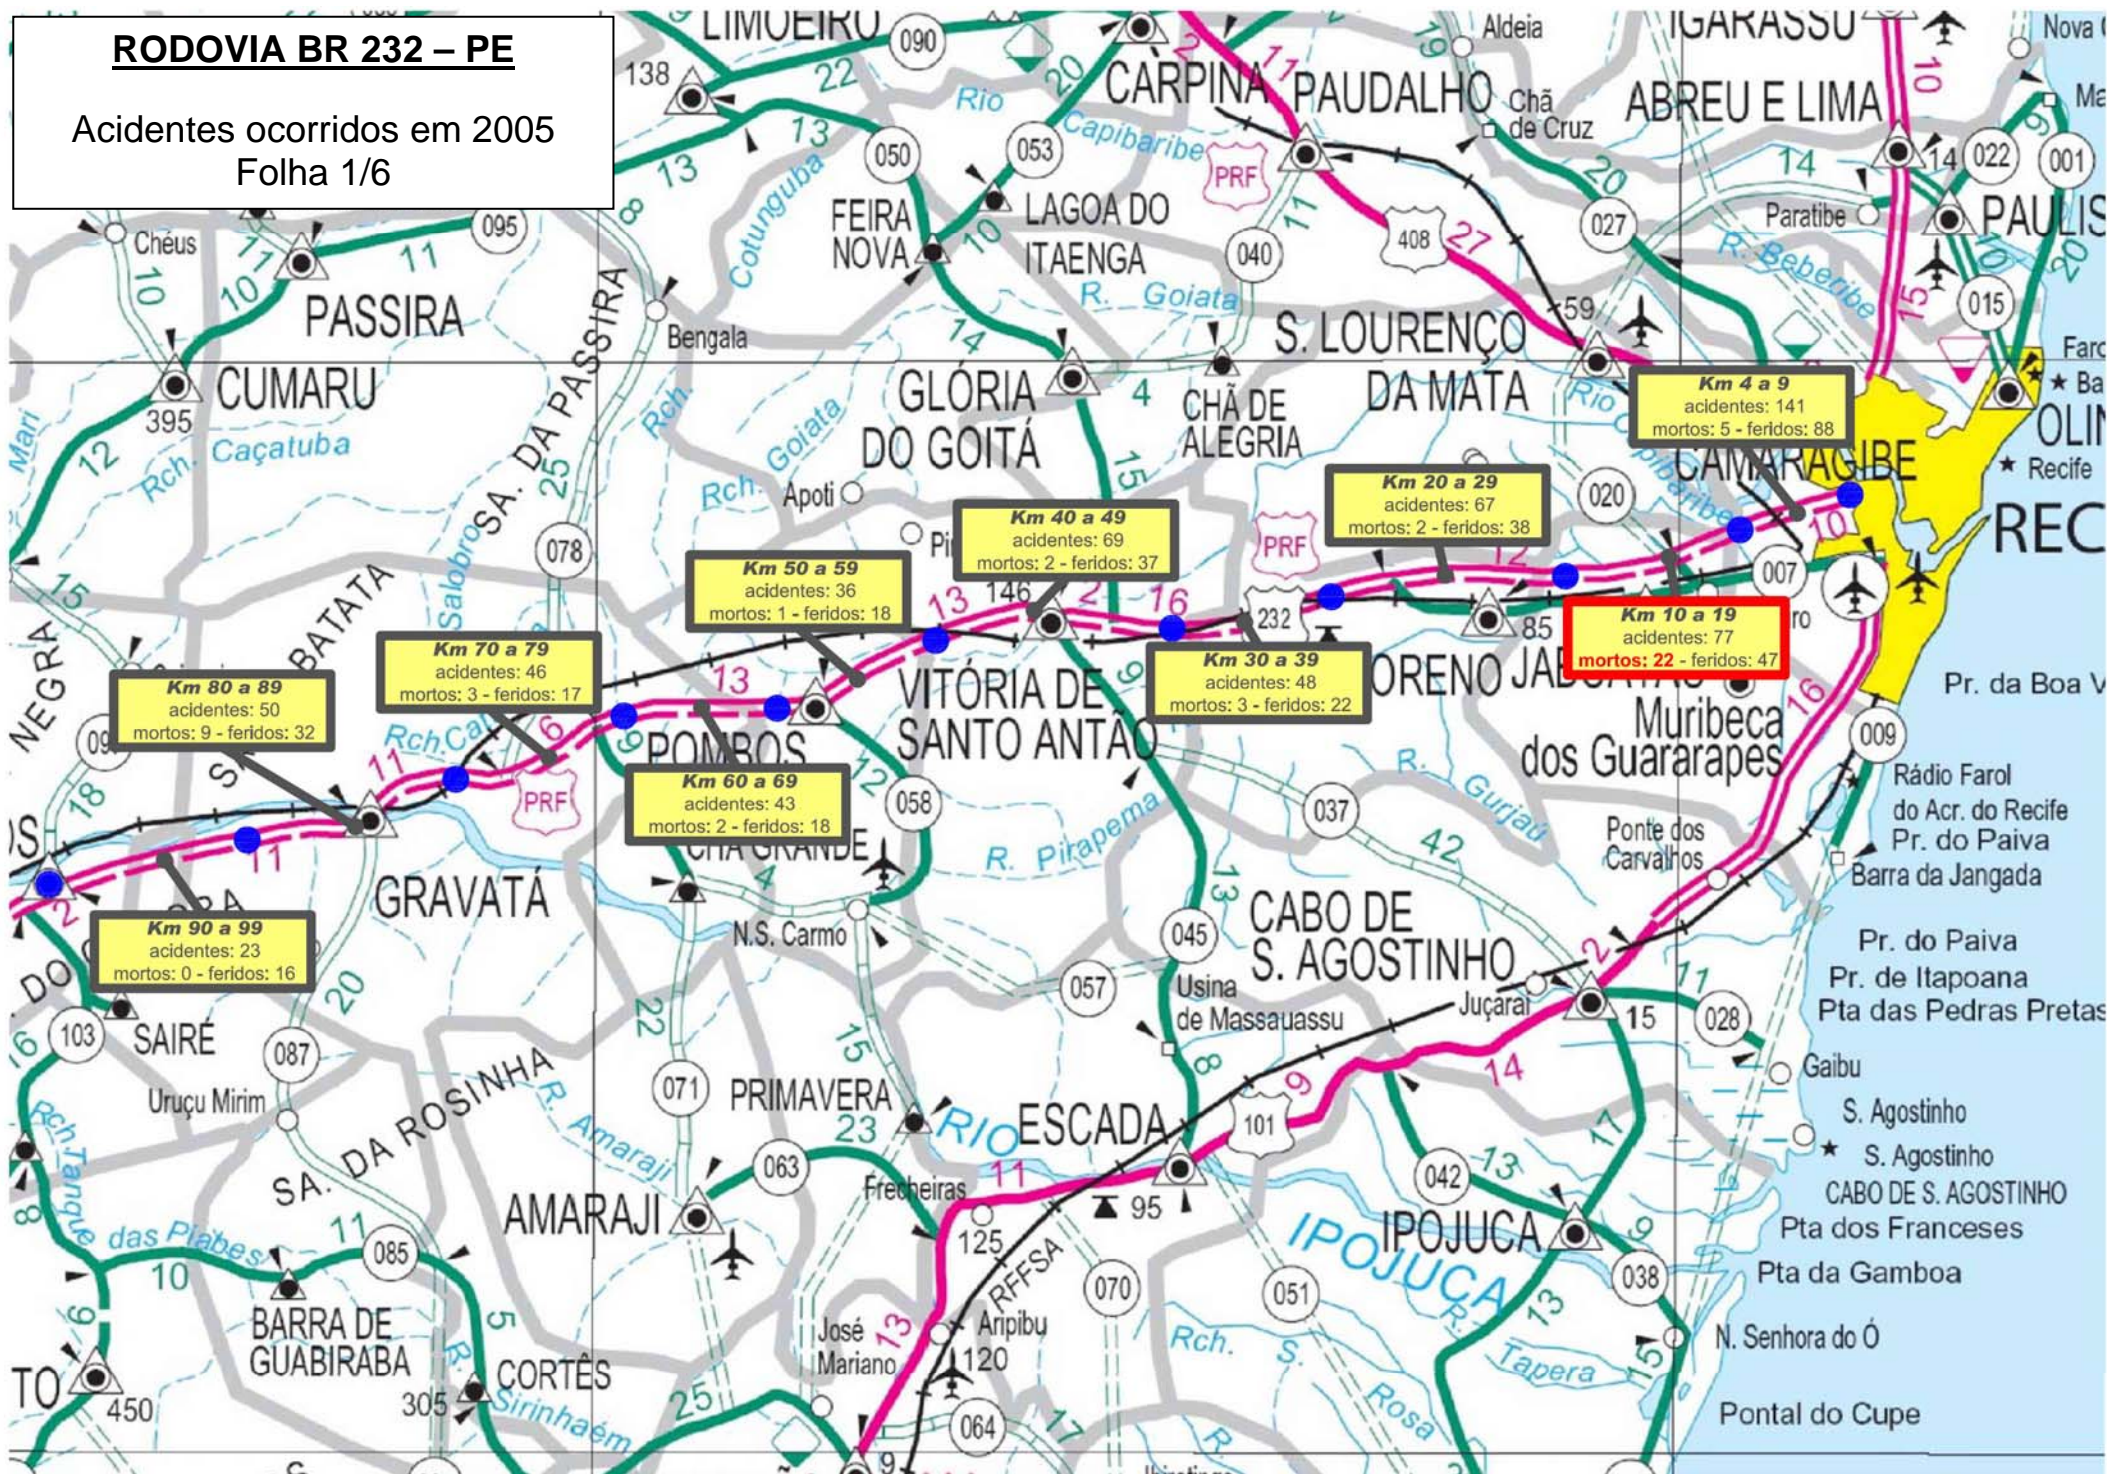

Acidentes ocorridos nas Rodovias Federais em 2005.

Rodovia BR 232 – PE

(Extensão 553 Km)

Resumo

1.182 Acidentes

113 Vítimas Fatais

771 Feridos

RODOVIA BR 232 – PE

Acidentes ocorridos em 2005
Folha 1/6

RODOVIA BR 232 – PE

Acidentes ocorridos em 2005
Folha 2/6

RODOVIA BR 232 – PE
Acidentes ocorridos em 2005
Folha 3/6

RODOVIA BR 232 – PE

Acidentes ocorridos em 2005
Folha 4/6

Km	4 a 9	10 a 19	20 a 29	30 a 39	40 a 49	50 a 59	60 a 69	70 a 79	80 a 89	90 a 99	100 a 109	110 a 119	120 a 129	130 a 139	140 a 149	150 a 159	160 a 169	170 a 179	180 a 189	190 a 199	200 a 209	210 a 219	220 a 229	230 a 239	240 a 249	250 a 259	260 a 269	270 a 279
Mortos	5	22	2	3	2	1	2	3	9	0	3	5	4	1	7	1	0	5	2	0	1	8	0	0	1	4	4	1

Km	280 a 289	290 a 299	300 a 309	310 a 321	322 a 336	330 a 339	340 a 349	350 a 359	360 a 369	370 a 379	386 a 389	390 a 399	400 a 409	410 a 419	420 a 429	430 a 439	440 a 449	450 a 459	460 a 469	470 a 479	480 a 489	490 a 499	500 a 509	510 a 519	520 a 529	530 a 539	540 a 549	550 a 553
Mortos	1	0	2	1	0	5	0	2	0	0	0	1	0	1	0	1	0	0	0	0	0	0	3	0	0	0	0	0