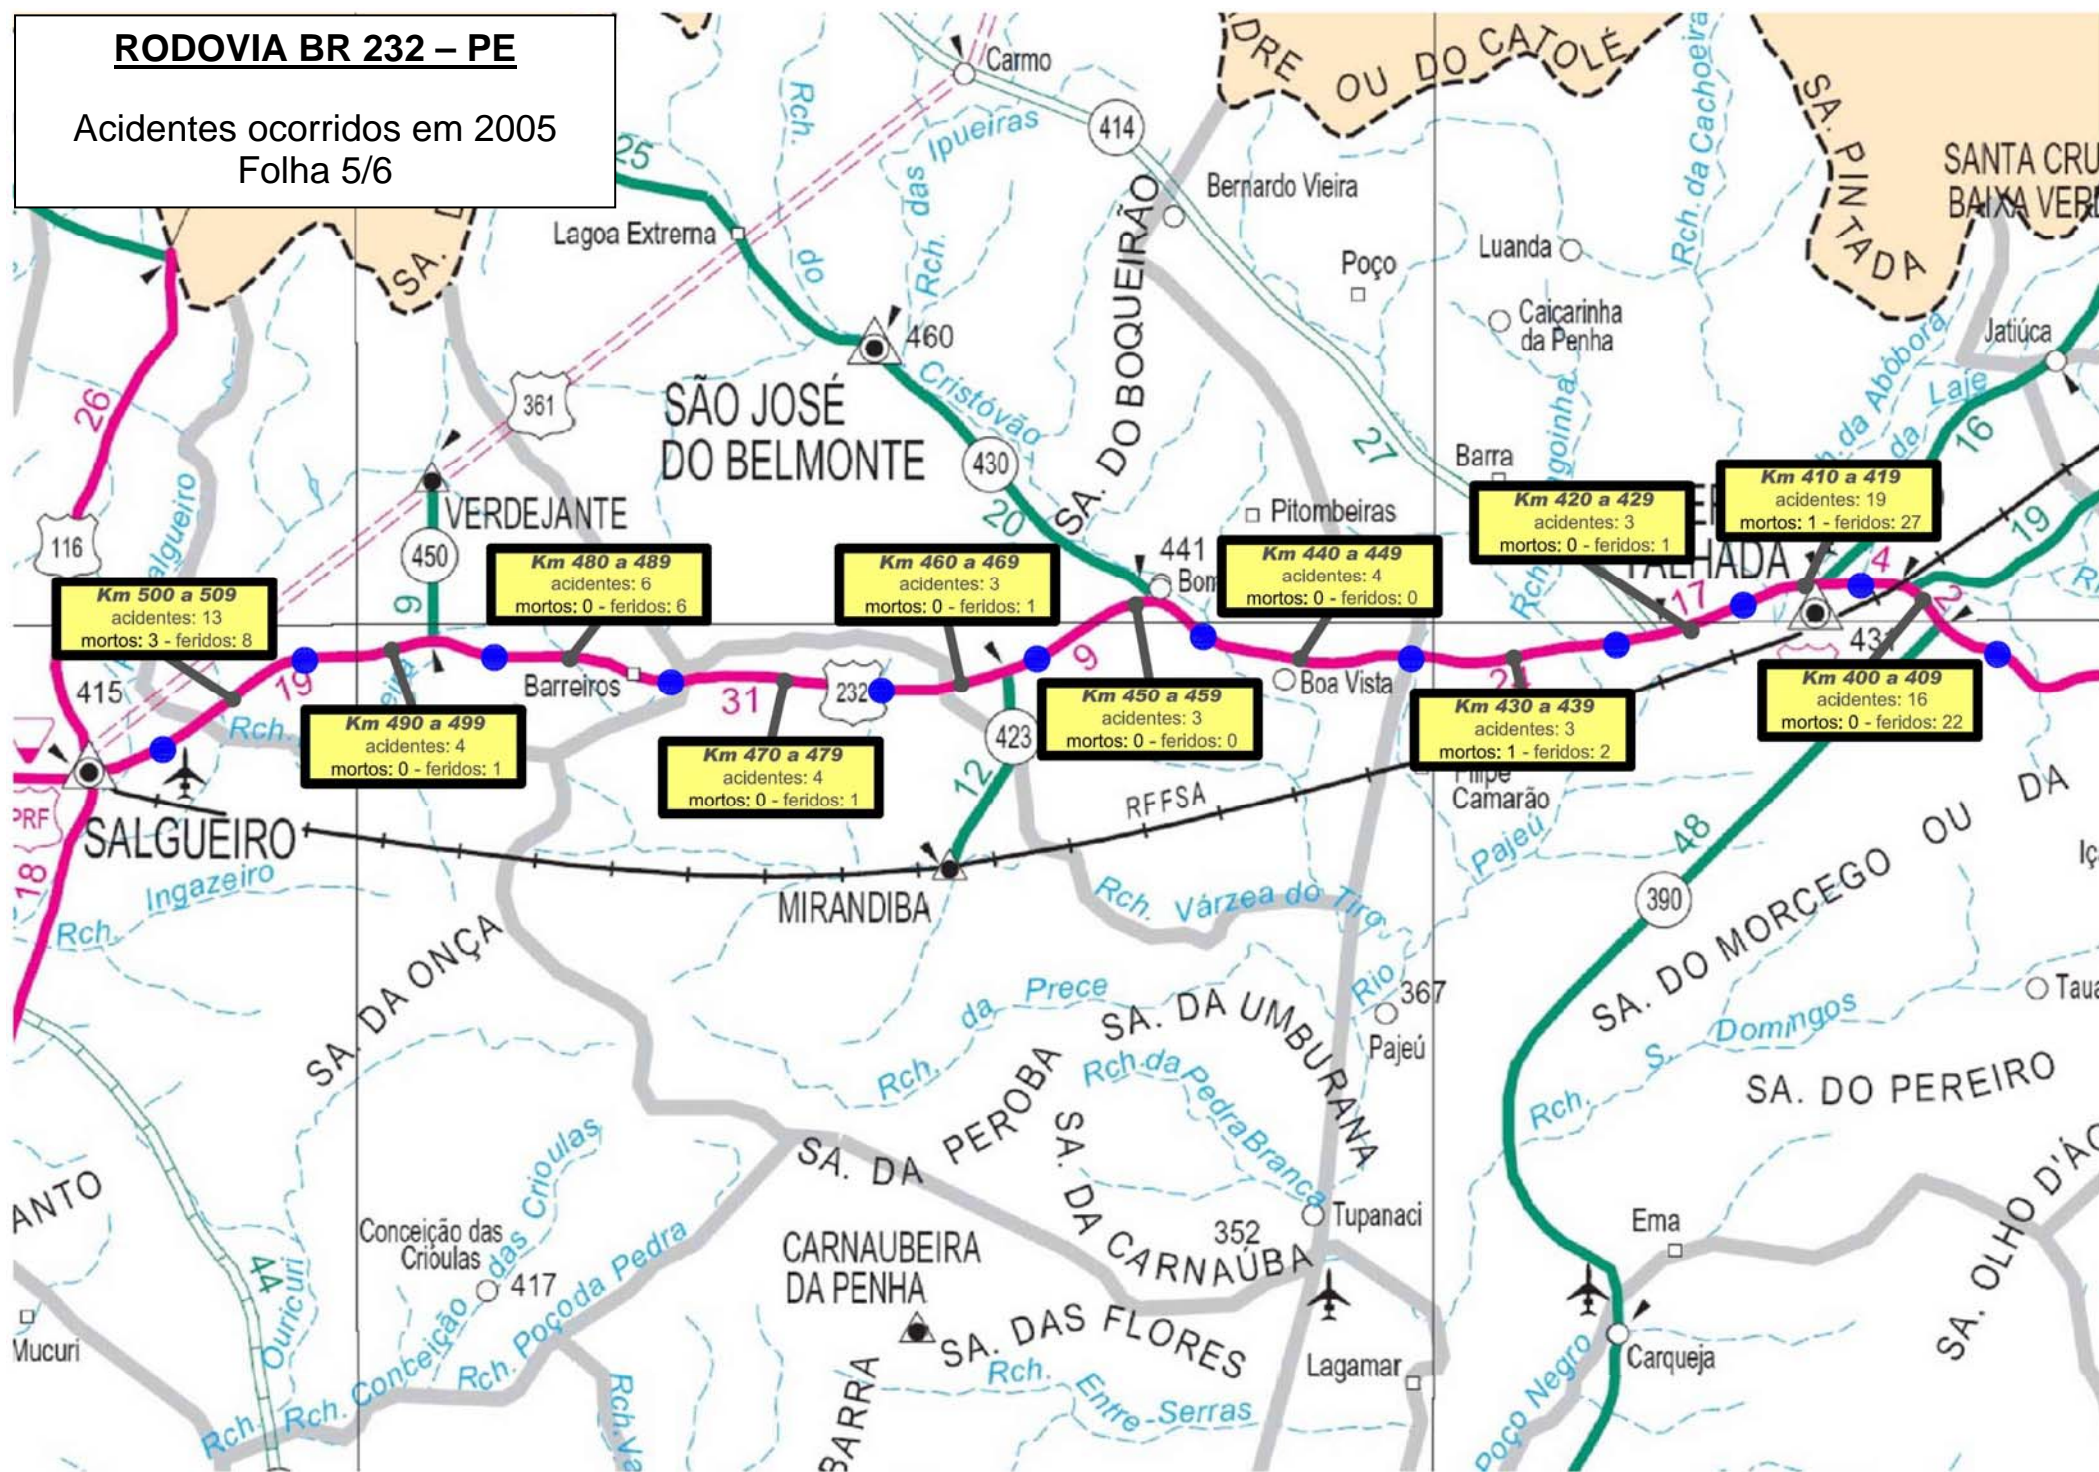

RODOVIA BR 232 – PE

Acidentes ocorridos em 2005
Folha 5/6