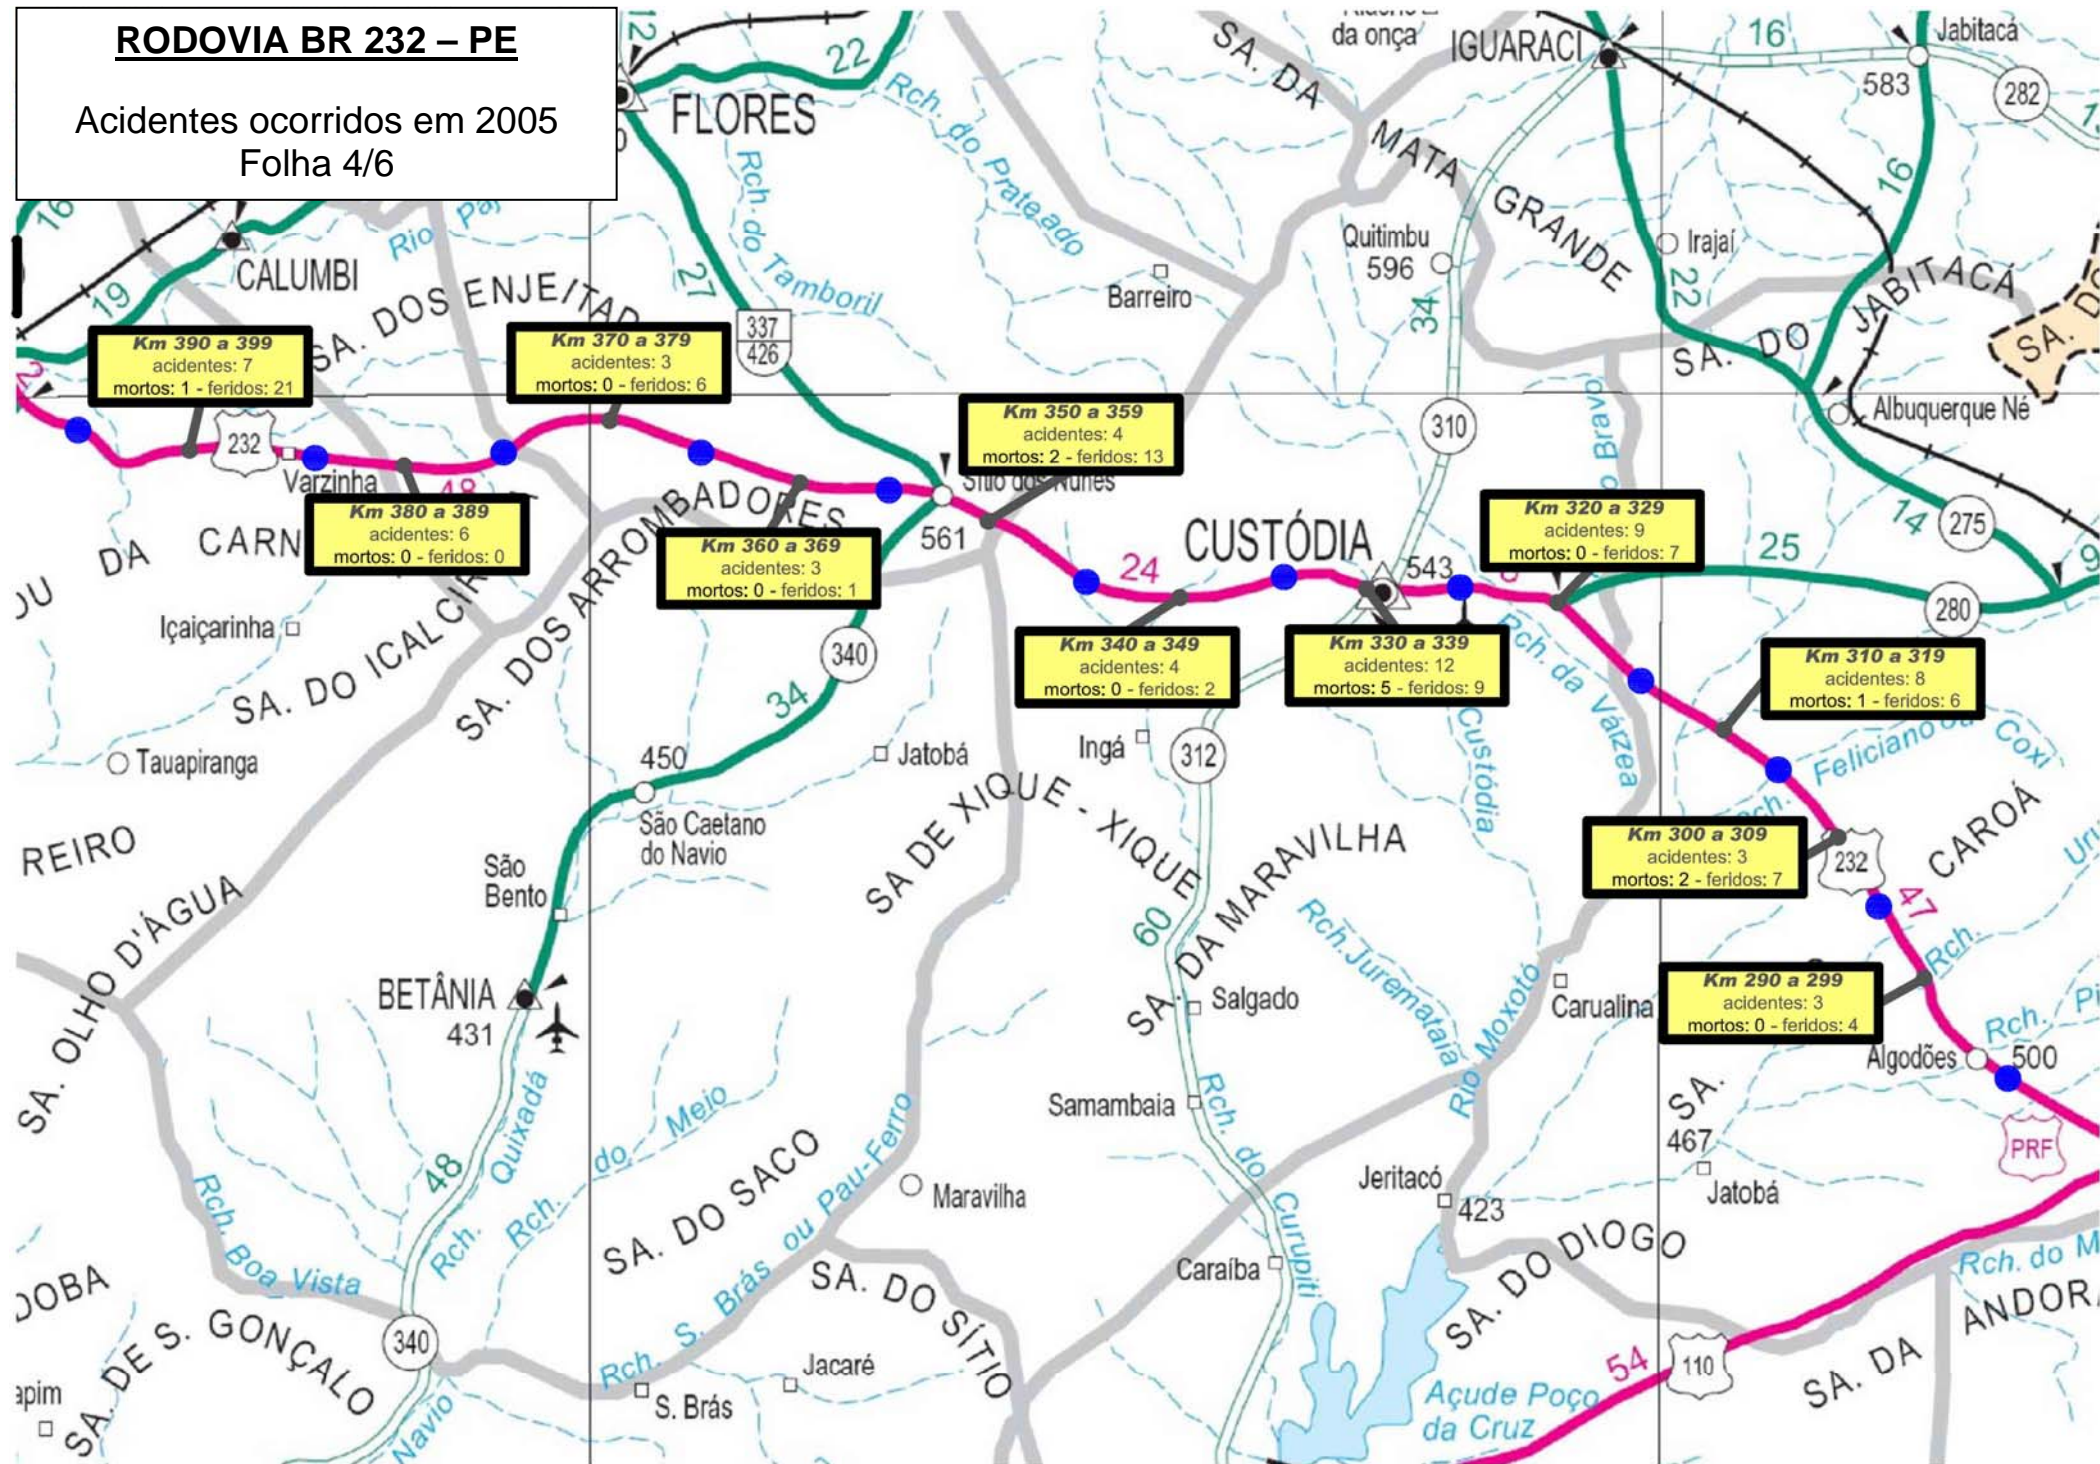

Acidentes ocorridos nas Rodovias Federais em 2005.

Rodovia BR 232 – PE

(Extensão 553 Km)

Resumo

1.182 Acidentes

113 Vítimas Fatais

771 Feridos

RODOVIA BR 232 – PE

Acidentes ocorridos em 2005
Folha 1/6

RODOVIA BR 232 – PE

Acidentes ocorridos em 2005
Folha 2/6

RODOVIA BR 232 – PE
Acidentes ocorridos em 2005
Folha 3/6

RODOVIA BR 232 – PE

Acidentes ocorridos em 2005
Folha 4/6

Km	4 a 9	10 a 19	20 a 29	30 a 39	40 a 49	50 a 59	60 a 69	70 a 79	80 a 89	90 a 99	100 a 109	110 a 119	120 a 129	130 a 139	140 a 149	150 a 159	160 a 169	170 a 179	180 a 189	190 a 199	200 a 209	210 a 219	220 a 229	230 a 239	240 a 249	250 a 259	260 a 269	270 a 279
Mortos	5	22	2	3	2	1	2	3	9	0	3	5	4	1	7	1	0	5	2	0	1	8	0	0	1	4	4	1

Km	280 a 289	290 a 299	300 a 309	310 a 321	322 a 336	330 a 339	340 a 349	350 a 359	360 a 369	370 a 379	386 a 389	390 a 399	400 a 409	410 a 419	420 a 429	430 a 439	440 a 449	450 a 459	460 a 469	470 a 479	480 a 489	490 a 499	500 a 509	510 a 519	520 a 529	530 a 539	540 a 549	550 a 553
Mortos	1	0	2	1	0	5	0	2	0	0	0	1	0	1	0	1	0	0	0	0	0	0	3	0	0	0	0	0