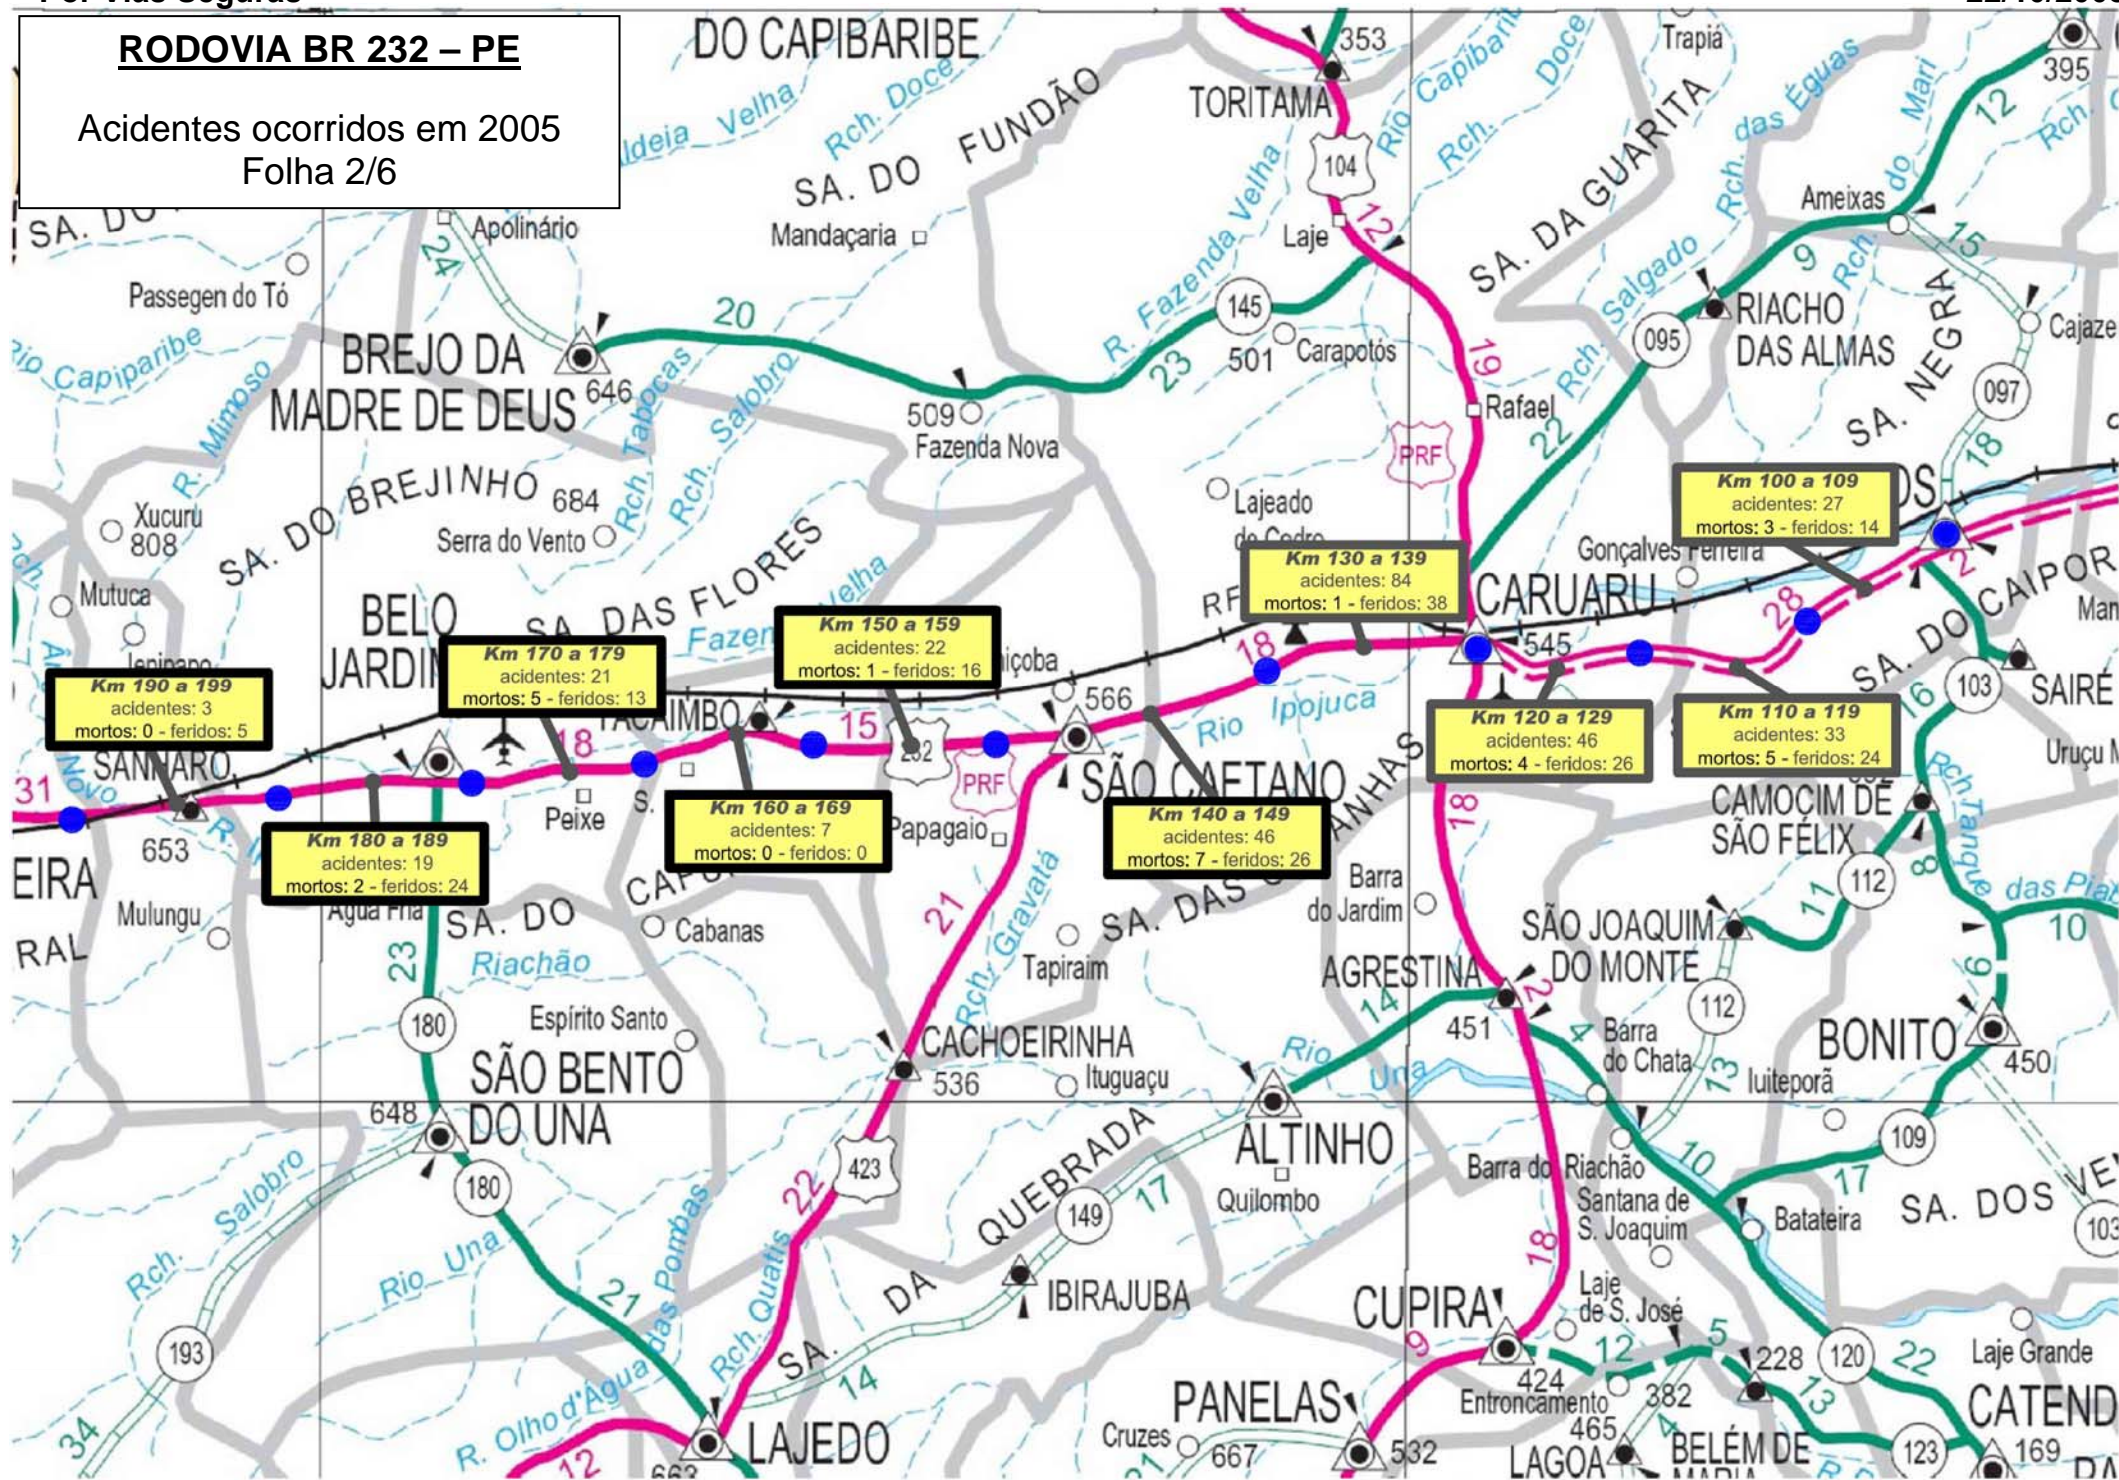

Acidentes ocorridos nas Rodovias Federais em 2005.

Rodovia BR 232 – PE

(Extensão 553 Km)

Resumo

1.182 Acidentes

113 Vítimas Fatais

771 Feridos

RODOVIA BR 232 – PE

Acidentes ocorridos em 2005
Folha 1/6

RODOVIA BR 232 – PE

Acidentes ocorridos em 2005
Folha 2/6

RODOVIA BR 232 – PE
Acidentes ocorridos em 2005
Folha 3/6

RODOVIA BR 232 – PE

Acidentes ocorridos em 2005
Folha 4/6

Km	4 a 9	10 a 19	20 a 29	30 a 39	40 a 49	50 a 59	60 a 69	70 a 79	80 a 89	90 a 99	100 a 109	110 a 119	120 a 129	130 a 139	140 a 149	150 a 159	160 a 169	170 a 179	180 a 189	190 a 199	200 a 209	210 a 219	220 a 229	230 a 239	240 a 249	250 a 259	260 a 269	270 a 279
Mortos	5	22	2	3	2	1	2	3	9	0	3	5	4	1	7	1	0	5	2	0	1	8	0	0	1	4	4	1

Km	280 a 289	290 a 299	300 a 309	310 a 321	322 a 336	330 a 339	340 a 349	350 a 359	360 a 369	370 a 379	386 a 389	390 a 399	400 a 409	410 a 419	420 a 429	430 a 439	440 a 449	450 a 459	460 a 469	470 a 479	480 a 489	490 a 499	500 a 509	510 a 519	520 a 529	530 a 539	540 a 549	550 a 553
Mortos	1	0	2	1	0	5	0	2	0	0	0	1	0	1	0	1	0	0	0	0	0	0	3	0	0	0	0	0