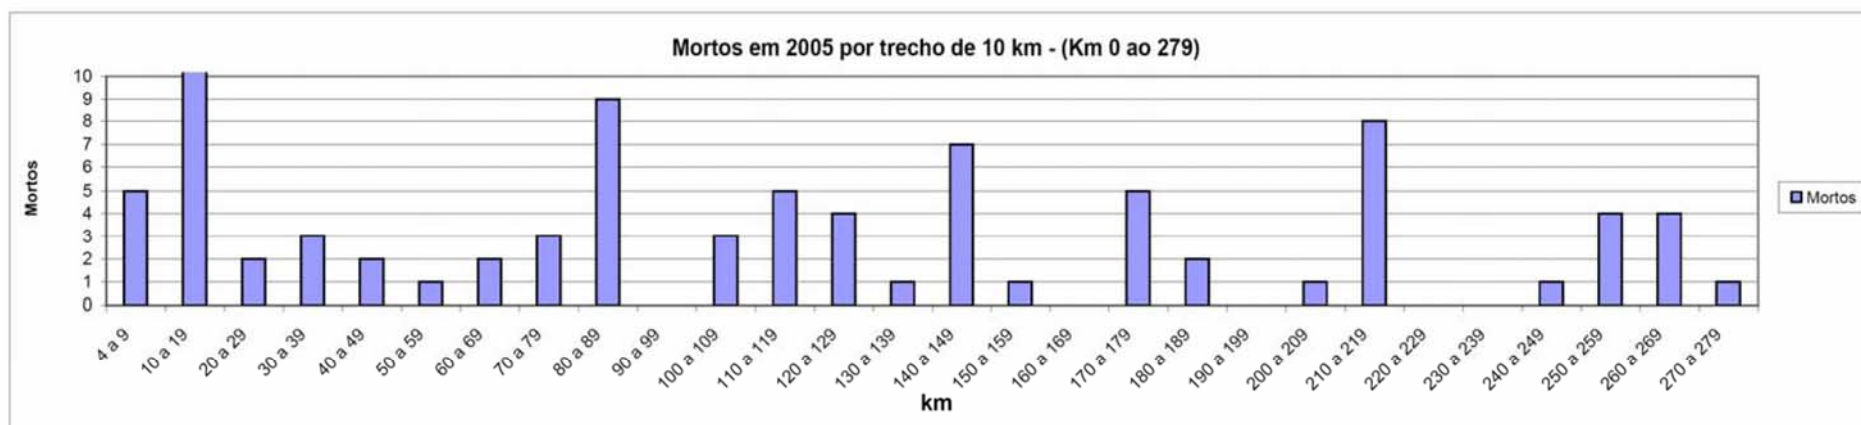

RODOVIA BR 232 – PE

Acidentes ocorridos em 2005
Folha 5/6

RODOVIA BR 232 – PE
 Acidentes ocorridos em 2005
 Folha 6/6

Rodovia BR 232 - PE

Acidentes ocorridos em 2005.

Km	4 a 9	10 a 19	20 a 29	30 a 39	40 a 49	50 a 59	60 a 69	70 a 79	80 a 89	90 a 99	100 a 109	110 a 119	120 a 129	130 a 139	140 a 149	150 a 159	160 a 169	170 a 179	180 a 189	190 a 199	200 a 209	210 a 219	220 a 229	230 a 239	240 a 249	250 a 259	260 a 269	270 a 279
Acidentes	141	77	67	48	69	36	43	46	50	23	27	33	46	84	46	22	7	21	19	3	10	15	5	8	5	26	23	4
Feridos	88	47	38	22	37	18	18	17	32	16	14	24	26	38	26	16	0	13	24	5	8	11	8	3	2	10	26	5
Mortos	5	22	2	3	2	1	2	3	9	0	3	5	4	1	7	1	0	5	2	0	1	8	0	0	1	4	4	1

Km	4 a 9	10 a 19	20 a 29	30 a 39	40 a 49	50 a 59	60 a 69	70 a 79	80 a 89	90 a 99	100 a 109	110 a 119	120 a 129	130 a 139	140 a 149	150 a 159	160 a 169	170 a 179	180 a 189	190 a 199	200 a 209	210 a 219	220 a 229	230 a 239	240 a 249	250 a 259	260 a 269	270 a 279
Mortos	5	22	2	3	2	1	2	3	9	0	3	5	4	1	7	1	0	5	2	0	1	8	0	0	1	4	4	1