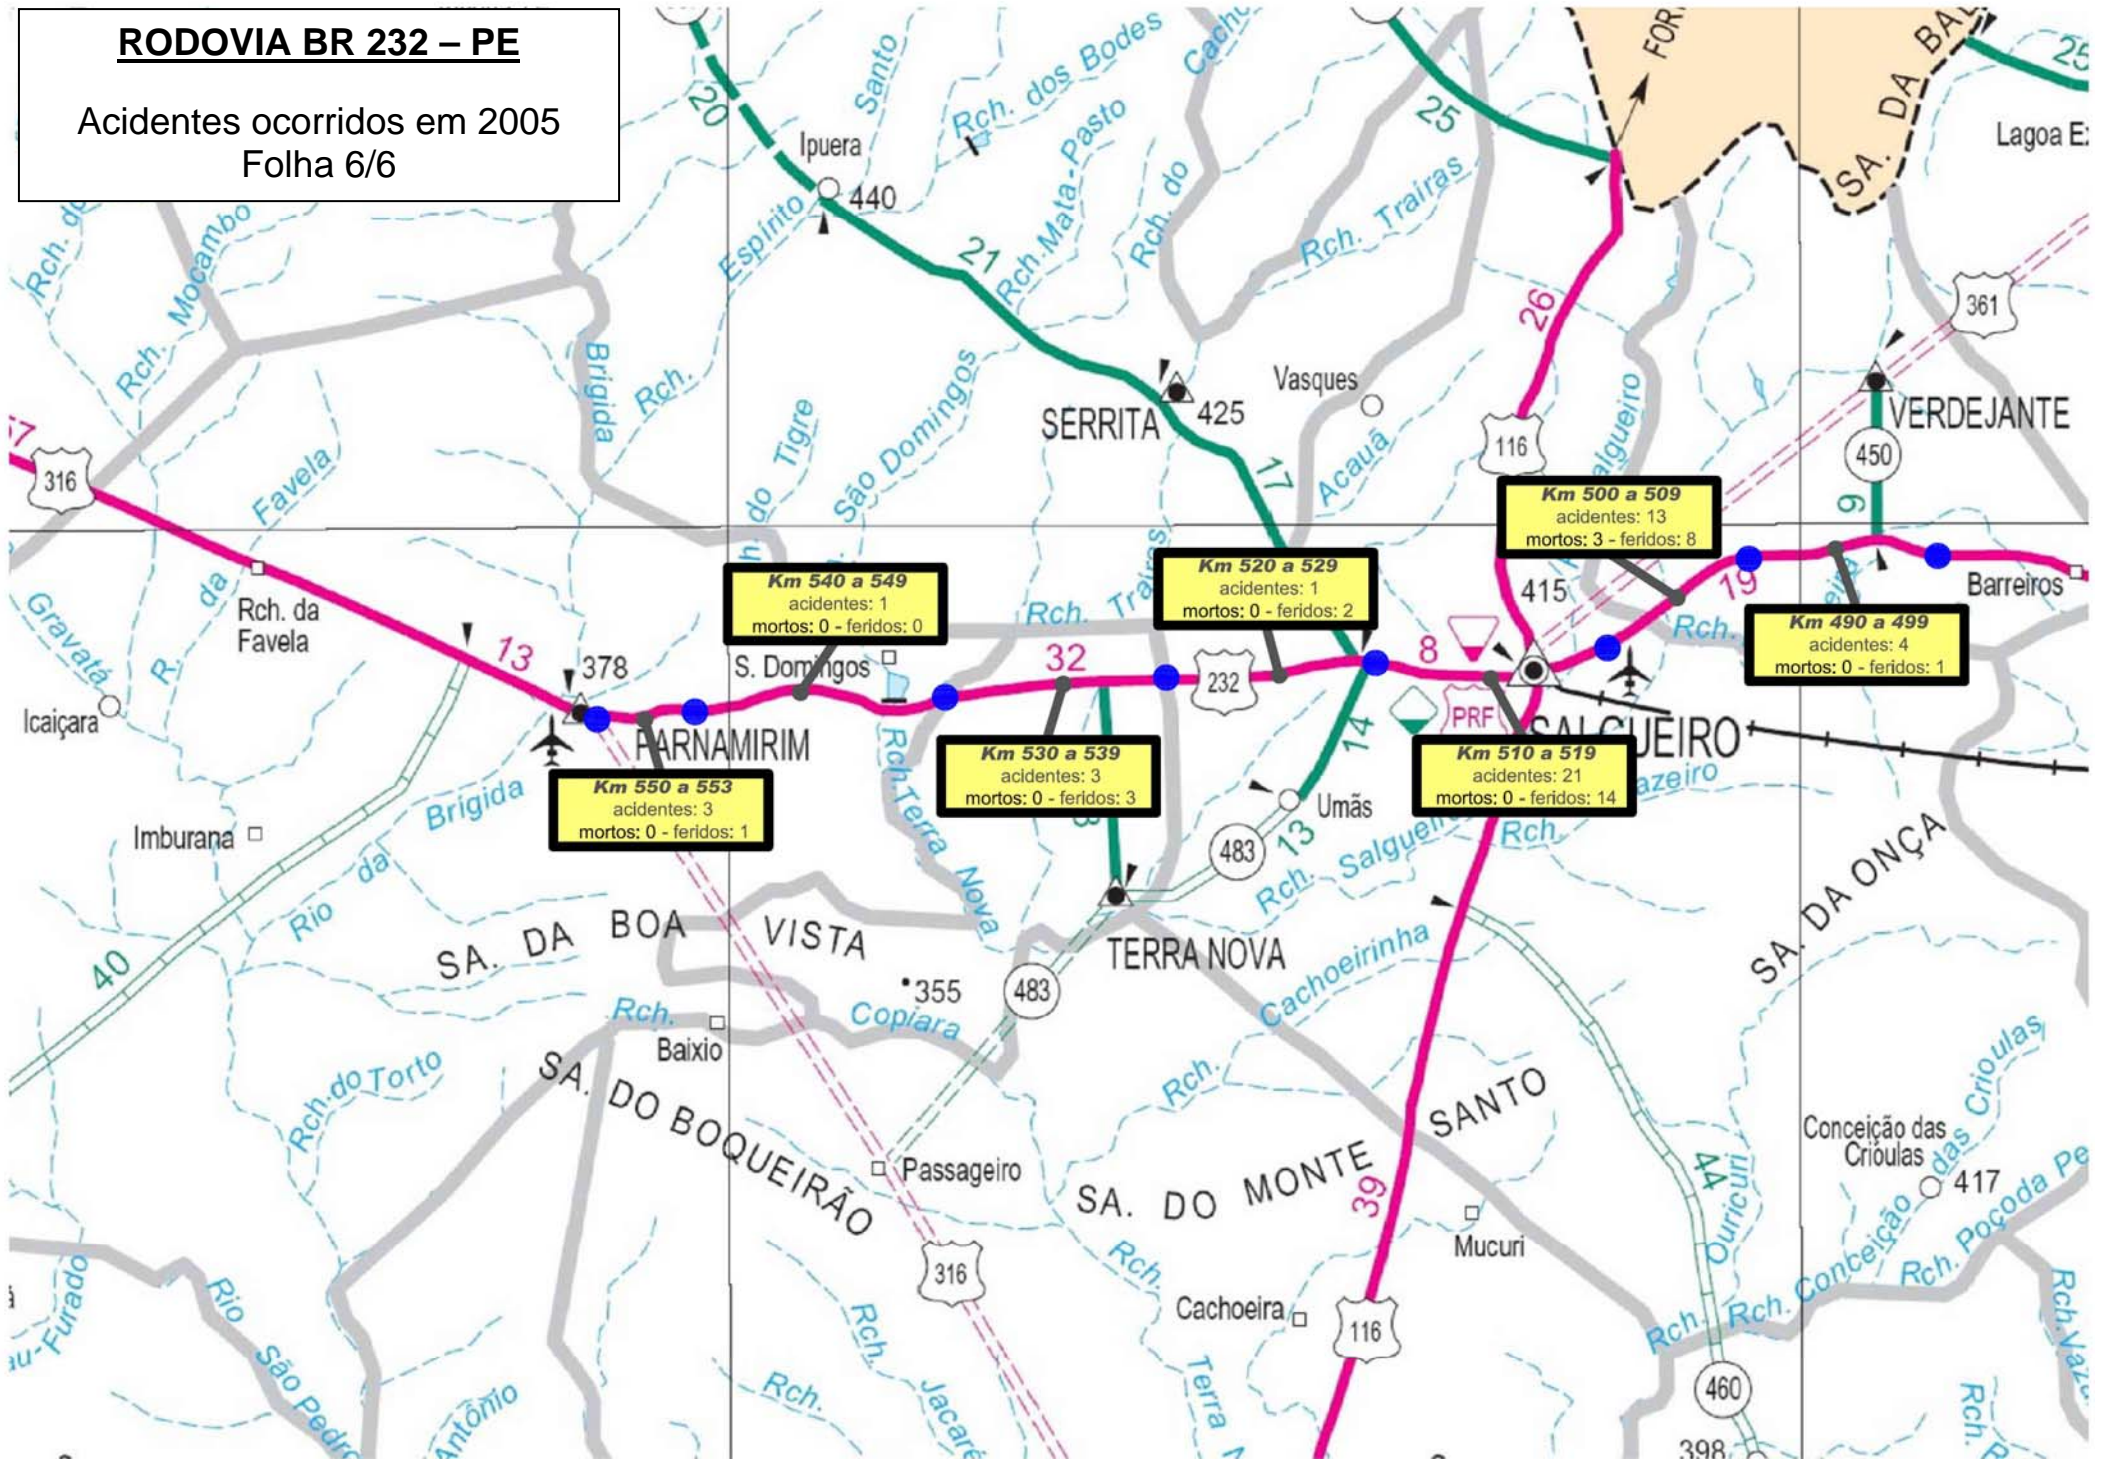

RODOVIA BR 232 – PE
Acidentes ocorridos em 2005
Folha 6/6

Rodovia BR 232 - PE

Acidentes ocorridos em 2005.

Km	4 a 9	10 a 19	20 a 29	30 a 39	40 a 49	50 a 59	60 a 69	70 a 79	80 a 89	90 a 99	100 a 109	110 a 119	120 a 129	130 a 139	140 a 149	150 a 159	160 a 169	170 a 179	180 a 189	190 a 199	200 a 209	210 a 219	220 a 229	230 a 239	240 a 249	250 a 259	260 a 269	270 a 279
Acidentes	141	77	67	48	69	36	43	46	50	23	27	33	46	84	46	22	7	21	19	3	10	15	5	8	5	26	23	4
Feridos	88	47	38	22	37	18	18	17	32	16	14	24	26	38	26	16	0	13	24	5	8	11	8	3	2	10	26	5
Mortos	5	22	2	3	2	1	2	3	9	0	3	5	4	1	7	1	0	5	2	0	1	8	0	0	1	4	4	1