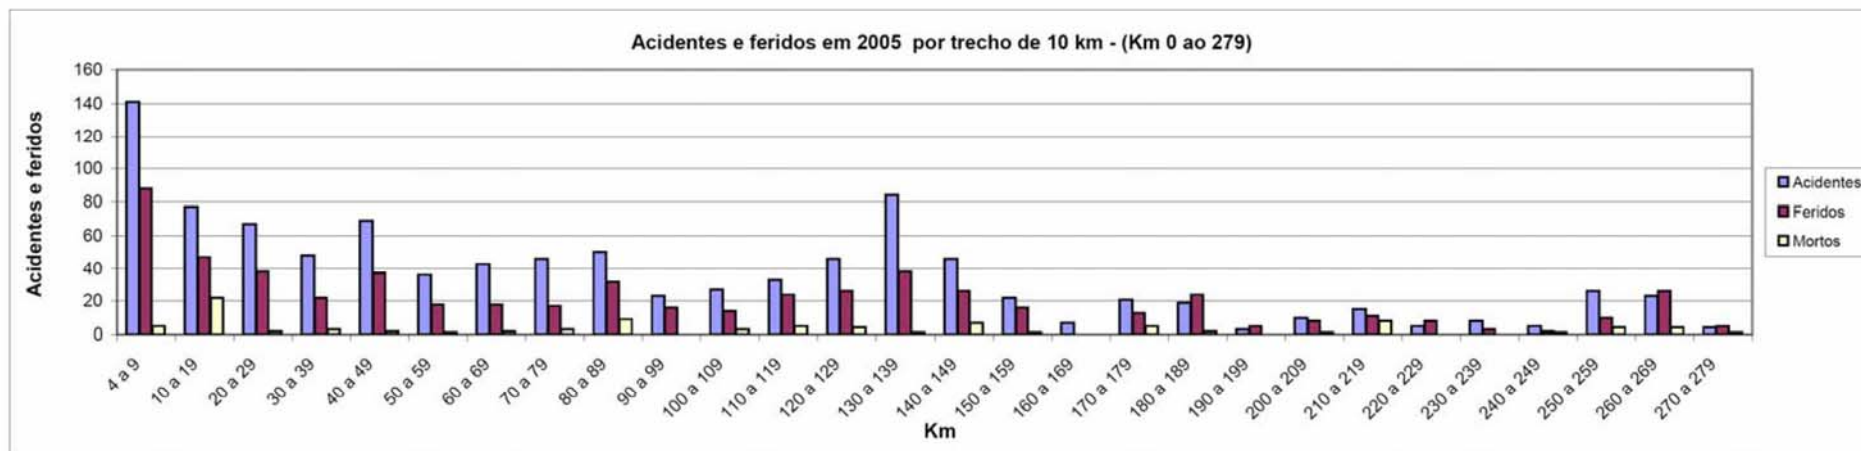

Acidentes ocorridos nas Rodovias Federais em 2005.

Rodovia BR 232 – PE

(Extensão 553 Km)

Resumo

1.182 Acidentes

113 Vítimas Fatais

771 Feridos

RODOVIA BR 232 – PE

Acidentes ocorridos em 2005
Folha 1/6

RODOVIA BR 232 – PE

Acidentes ocorridos em 2005
Folha 2/6

RODOVIA BR 232 – PE
Acidentes ocorridos em 2005
Folha 3/6

RODOVIA BR 232 – PE

Acidentes ocorridos em 2005
Folha 4/6

RODOVIA BR 232 – PE

Acidentes ocorridos em 2005
Folha 5/6

RODOVIA BR 232 – PE
 Acidentes ocorridos em 2005
 Folha 6/6

Rodovia BR 232 - PE

Acidentes ocorridos em 2005.

Km	4 a 9	10 a 19	20 a 29	30 a 39	40 a 49	50 a 59	60 a 69	70 a 79	80 a 89	90 a 99	100 a 109	110 a 119	120 a 129	130 a 139	140 a 149	150 a 159	160 a 169	170 a 179	180 a 189	190 a 199	200 a 209	210 a 219	220 a 229	230 a 239	240 a 249	250 a 259	260 a 269	270 a 279
Acidentes	141	77	67	48	69	36	43	46	50	23	27	33	46	84	46	22	7	21	19	3	10	15	5	8	5	26	23	4
Feridos	88	47	38	22	37	18	18	17	32	16	14	24	26	38	26	16	0	13	24	5	8	11	8	3	2	10	26	5
Mortos	5	22	2	3	2	1	2	3	9	0	3	5	4	1	7	1	0	5	2	0	1	8	0	0	1	4	4	1

Km	4 a 9	10 a 19	20 a 29	30 a 39	40 a 49	50 a 59	60 a 69	70 a 79	80 a 89	90 a 99	100 a 109	110 a 119	120 a 129	130 a 139	140 a 149	150 a 159	160 a 169	170 a 179	180 a 189	190 a 199	200 a 209	210 a 219	220 a 229	230 a 239	240 a 249	250 a 259	260 a 269	270 a 279
Mortos	5	22	2	3	2	1	2	3	9	0	3	5	4	1	7	1	0	5	2	0	1	8	0	0	1	4	4	1