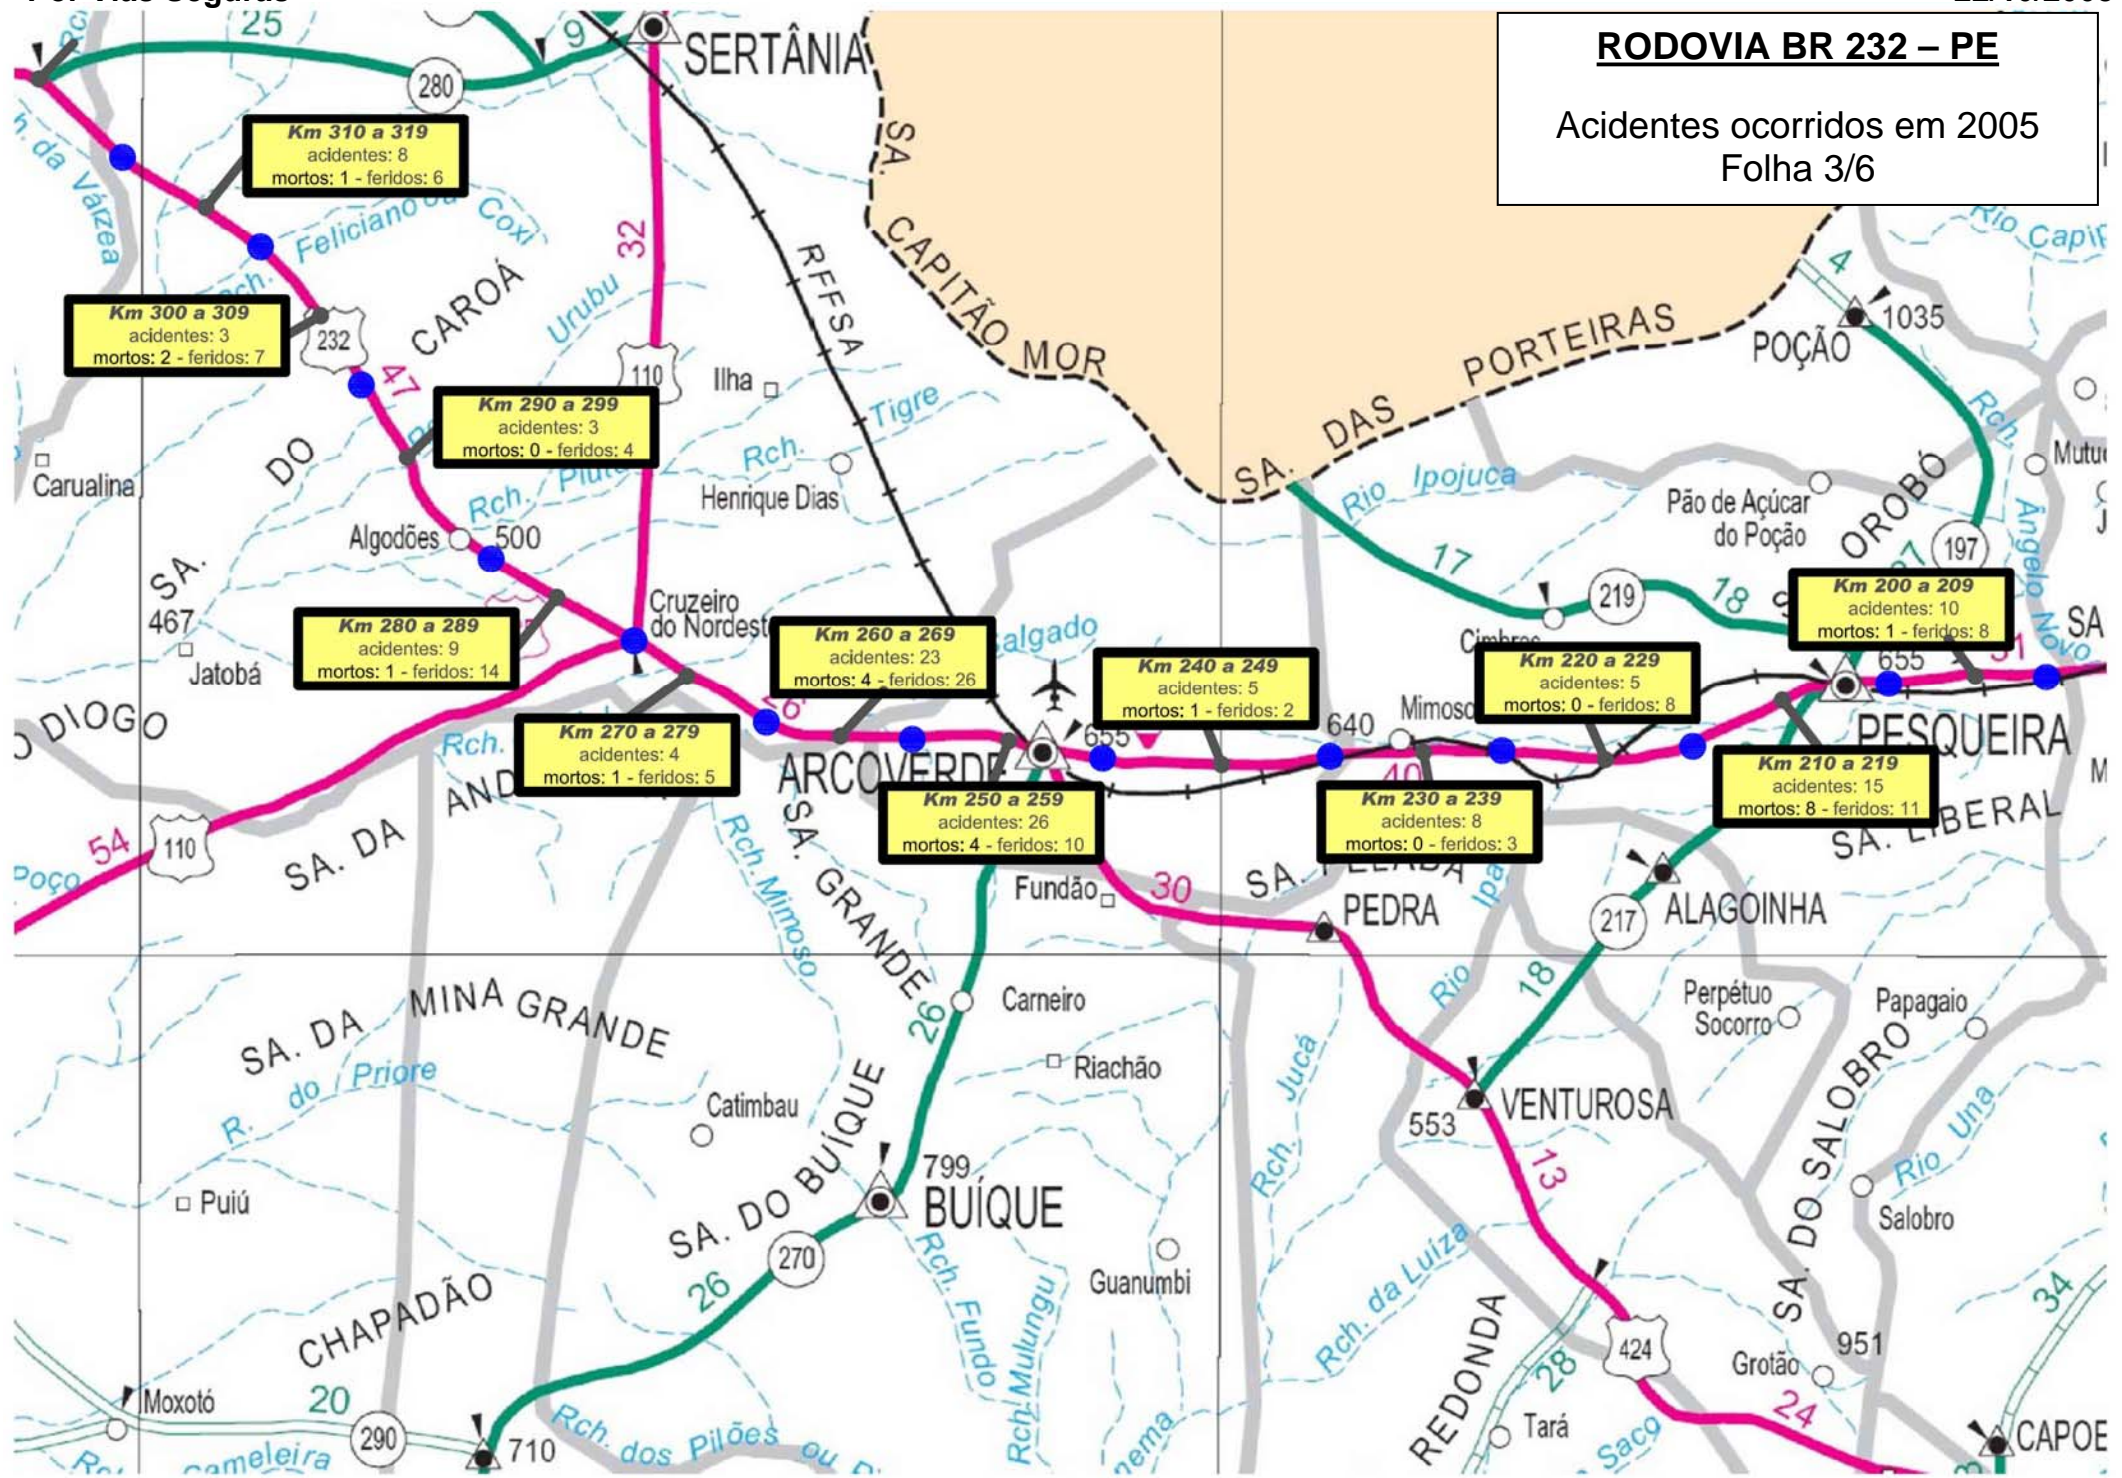

Acidentes ocorridos nas Rodovias Federais em 2005.

Rodovia BR 232 – PE

(Extensão 553 Km)

Resumo

1.182 Acidentes

113 Vítimas Fatais

771 Feridos

RODOVIA BR 232 – PE

Acidentes ocorridos em 2005
Folha 1/6

RODOVIA BR 232 – PE

Acidentes ocorridos em 2005
Folha 2/6

RODOVIA BR 232 – PE
Acidentes ocorridos em 2005
Folha 3/6

RODOVIA BR 232 – PE

Acidentes ocorridos em 2005
Folha 4/6

Km	4 a 9	10 a 19	20 a 29	30 a 39	40 a 49	50 a 59	60 a 69	70 a 79	80 a 89	90 a 99	100 a 109	110 a 119	120 a 129	130 a 139	140 a 149	150 a 159	160 a 169	170 a 179	180 a 189	190 a 199	200 a 209	210 a 219	220 a 229	230 a 239	240 a 249	250 a 259	260 a 269	270 a 279
Mortos	5	22	2	3	2	1	2	3	9	0	3	5	4	1	7	1	0	5	2	0	1	8	0	0	1	4	4	1

Km	280 a 289	290 a 299	300 a 309	310 a 321	322 a 336	330 a 339	340 a 349	350 a 359	360 a 369	370 a 379	386 a 389	390 a 399	400 a 409	410 a 419	420 a 429	430 a 439	440 a 449	450 a 459	460 a 469	470 a 479	480 a 489	490 a 499	500 a 509	510 a 519	520 a 529	530 a 539	540 a 549	550 a 553
Mortos	1	0	2	1	0	5	0	2	0	0	0	1	0	1	0	1	0	0	0	0	0	0	3	0	0	0	0	0